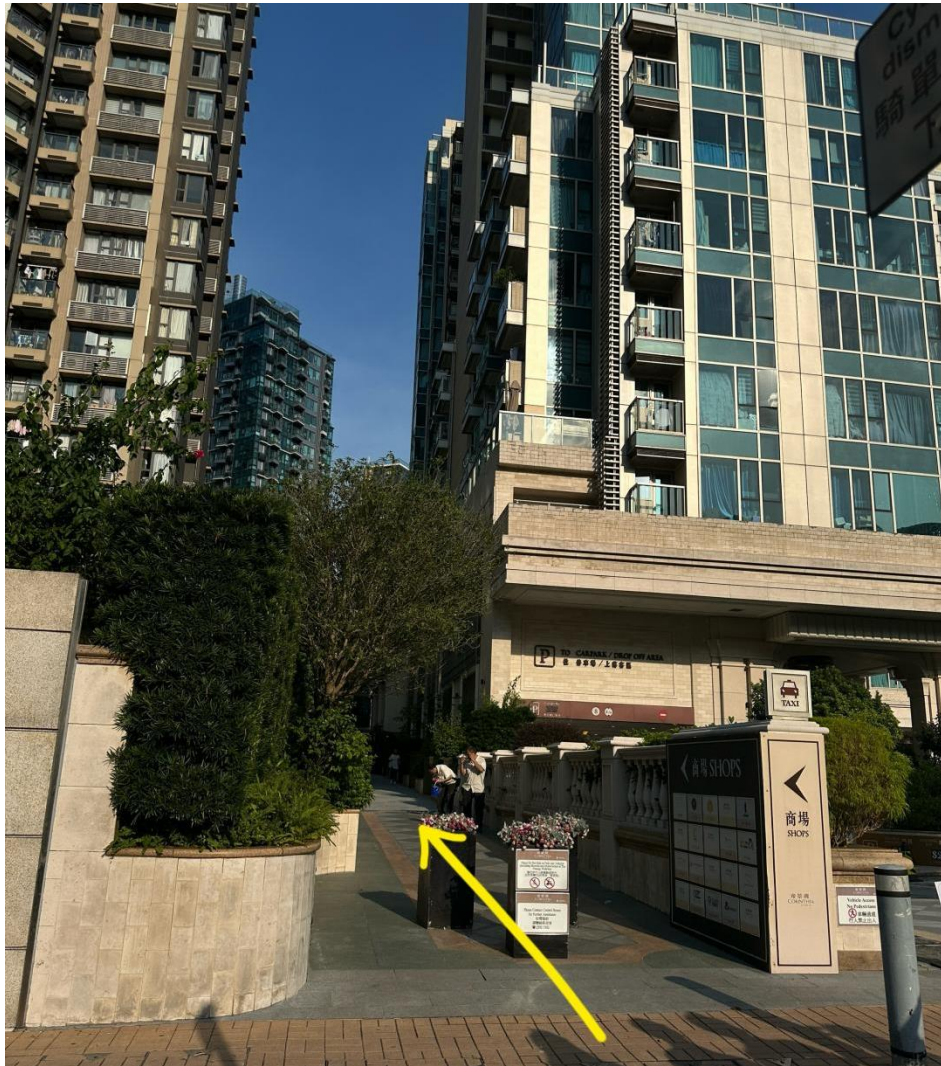

將軍澳證件中心實景指引

從將軍澳地鐵站 B1 口出站，沿途中方向過馬路沿唐賢街直行。

直行通過唐賢街與寶邑路交叉路口

行通過唐賢街與至善街交叉路口

在如圖所示帝景灣“商場”指示牌處左轉

由此進入通道，直行到盡頭後右轉

到達將軍澳證件服務中心